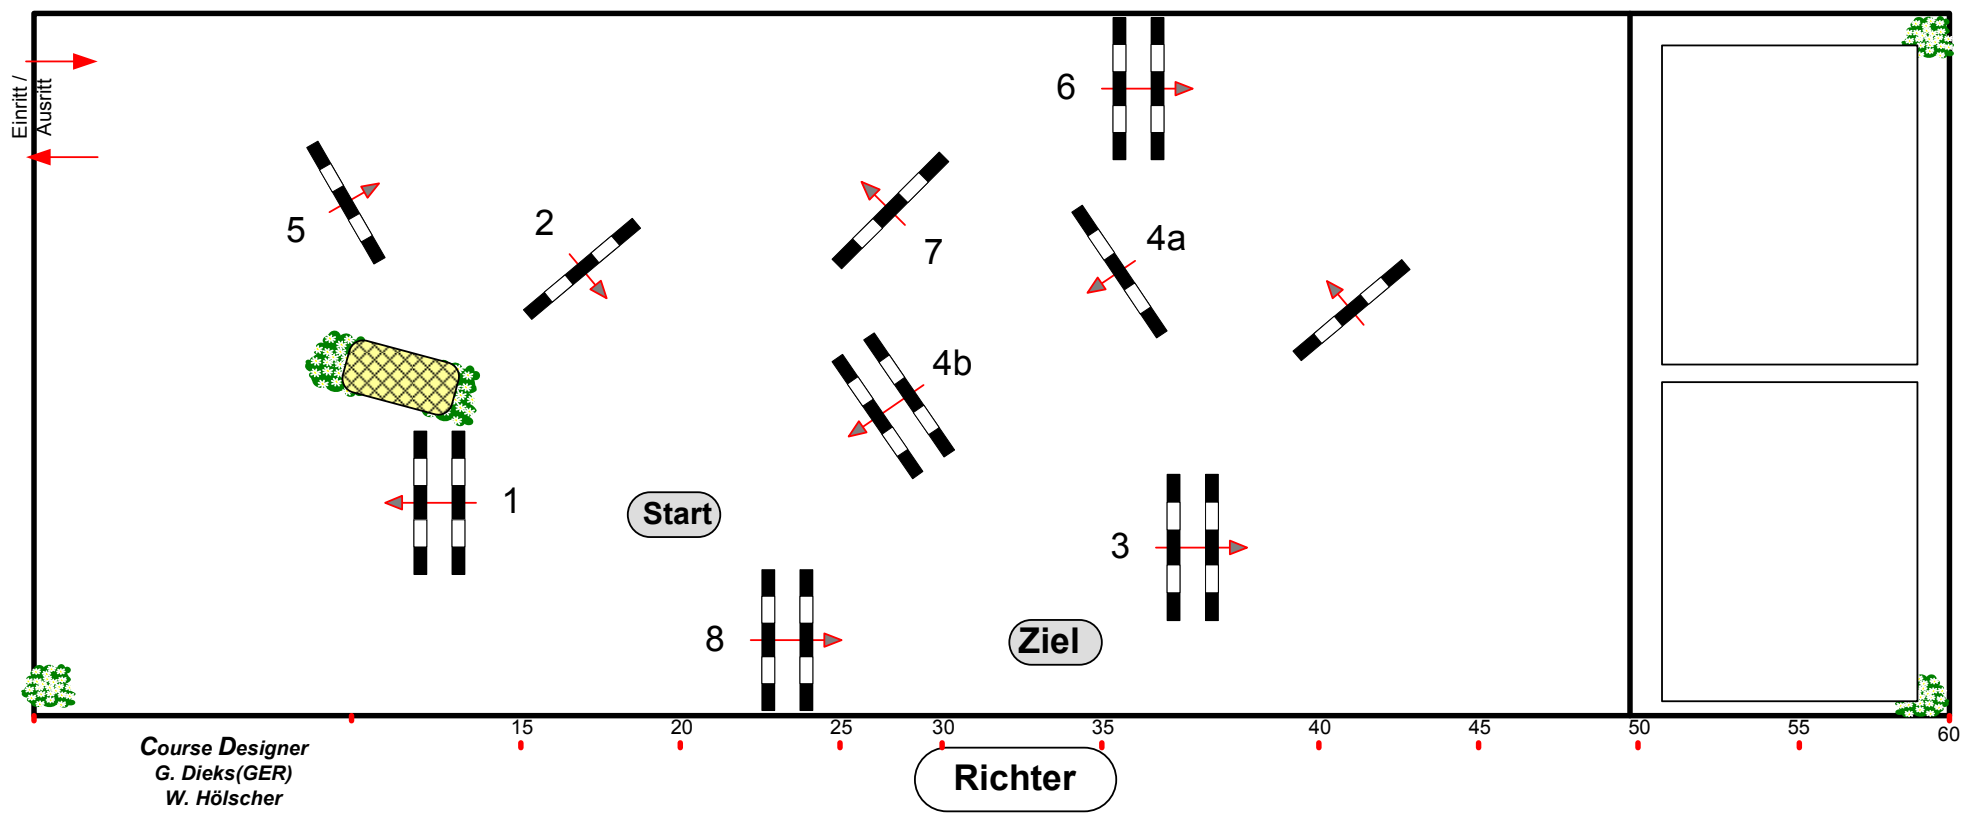

Albachten 2014

□

Prüfung Nr.: 04

Kleine Tour

Stil-Spring-LP

Klasse: A*

Samstag, 1. Februar 2014

Beginn: 8:00 Uhr

Richtverf.: A
LPO § 520,3a
FEI RG / Art.
Höhe: 0,95 mtr.

Tempo: 350 m/Min.
Bahnlänge: 300 mtr.
Erlaubte Zeit: 52 sek.
Höchstzeit: 104 sek.

Hindernisse: 8
Sprünge: 9
Hindernisfehler: sek.
Geschl. Hindernis:

1. Stechen über:
Bahnlänge: 0 mtr.
Erlaubte Zeit: 0 sek.
Höchstzeit: 0 sek.

2. Stechen über:
Bahnlänge: 0 mtr.
Erlaubte Zeit: 0 sek.
Höchstzeit: 0 sek.

Course Designer
G. Dieks(GER)
W. Hölscher

Richter